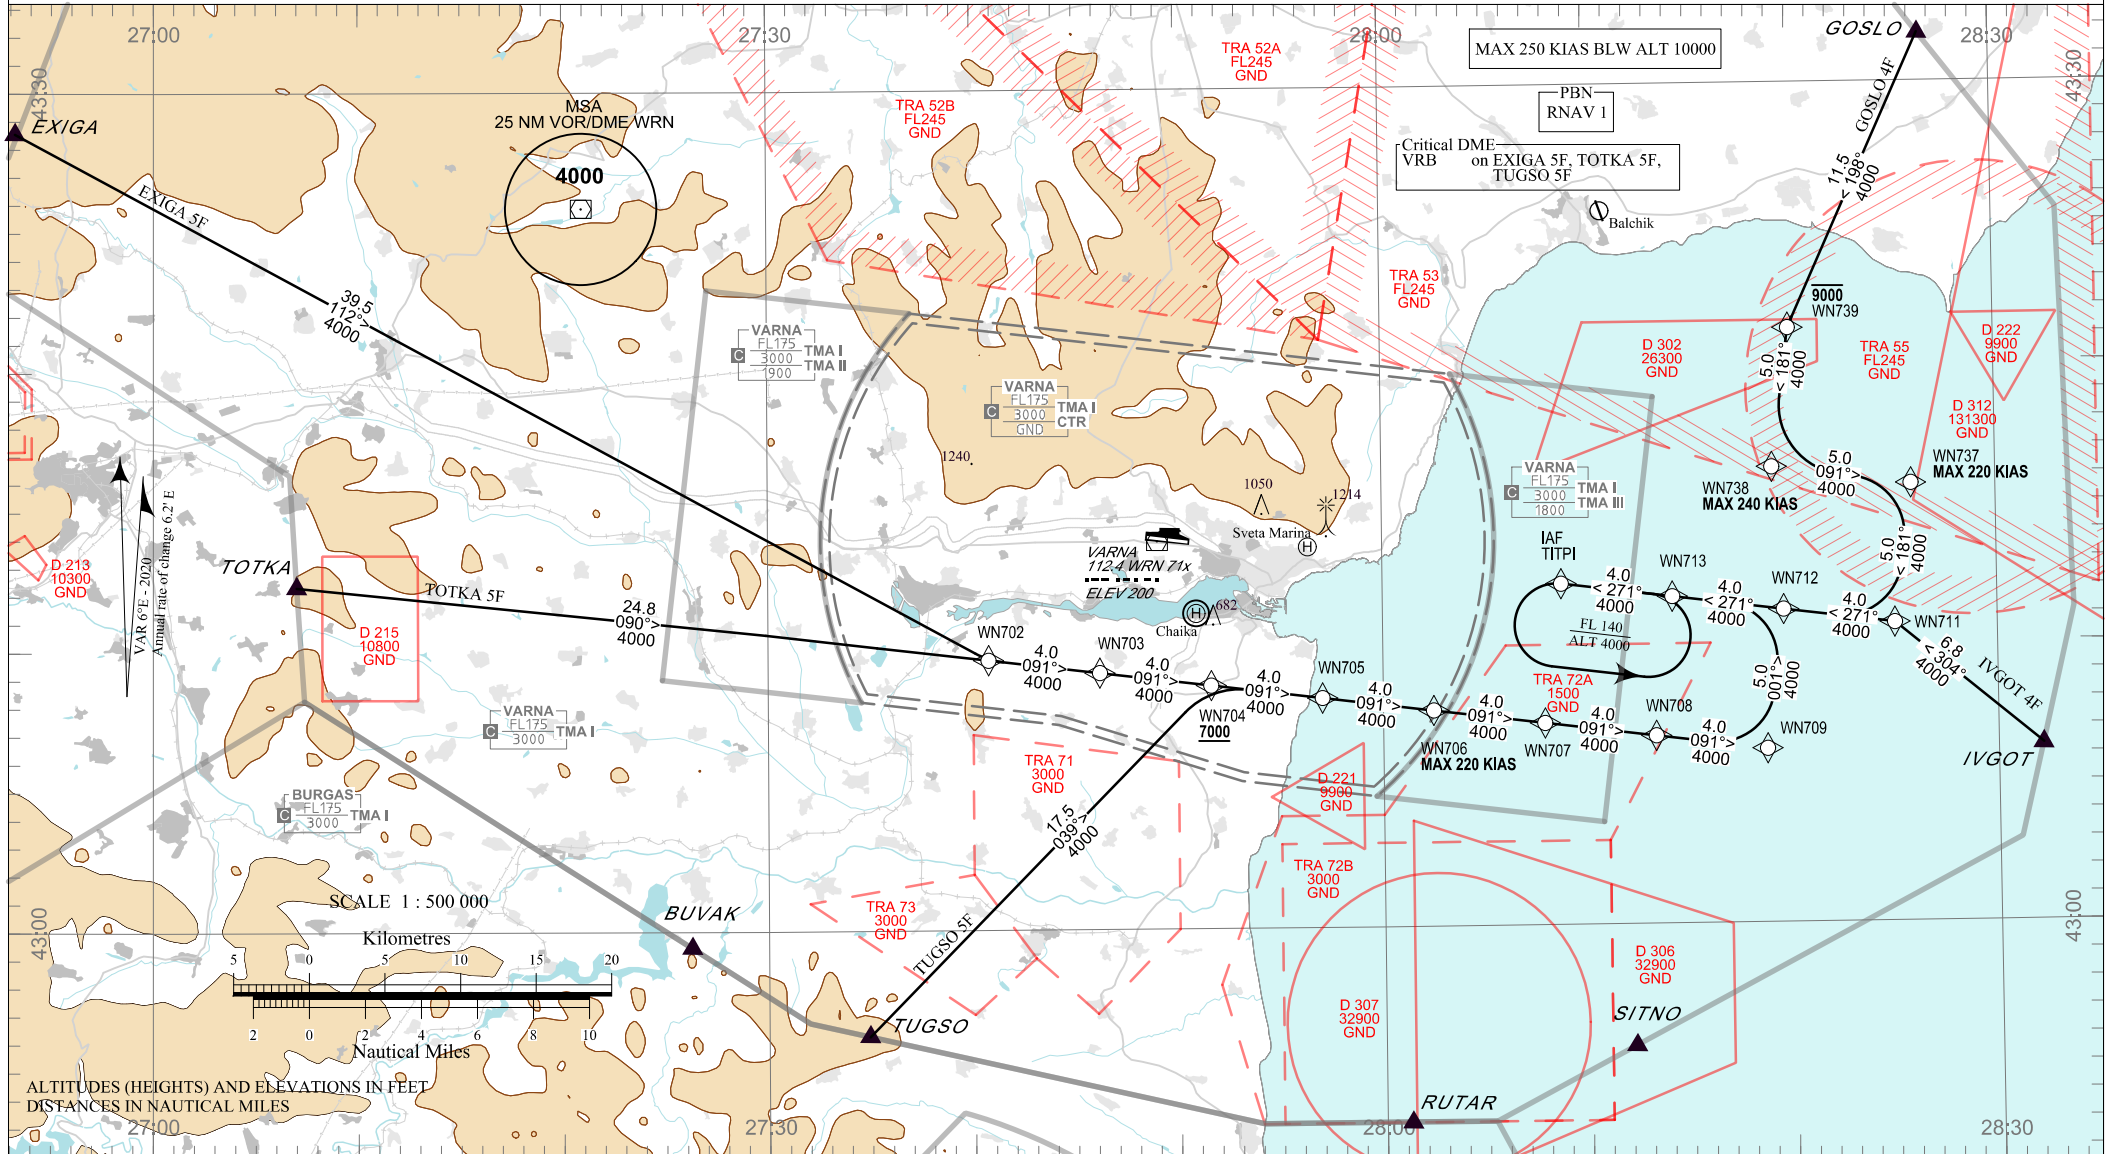

**STANDARD ARRIVAL CHART - INSTRUMENT  
(STAR) - ICAO**

TRANSITION ALT 10500 FT  
TRANSITION LEVEL BY ATC

APP 124.600 233.250 TWR 119.500 296.725 ATIS 126.880  
130.450 118.900  
121.500 243.000 121.500 243.000

**VARNA  
RNAV RWY 27**  
GOSLO 4F, IVGOT 4F, TUGSO 5F, TOTKA 5F, EXIGA 5F

P/T	WPT ID	Flyover	Track MAG (GEO)	DIST NM	Turn Direction	Speed KT	ALT FT	Additional Requirements
<b>EXIGA 5F</b> EXIGA FIVE FOXTROT ARRIVAL								
IF	EXIGA	-	-	-	-	-	-	-
TF	WN702	-	112°(118.3°T)	39.5	Left	-	-	-
TF	WN703	-	091°(096.8°T)	4.0	-	-	-	-
TF	WN704	-	091°(096.9°T)	4.0	-	-	7000+	-
TF	WN705	-	091°(097.0°T)	4.0	-	-	-	-
TF	WN706	-	091°(097.0°T)	4.0	-	220-	-	-
TF	WN707	-	091°(097.1°T)	4.0	-	-	-	-
TF	WN708	-	091°(097.1°T)	4.0	-	-	-	-
TF	WN709	-	091°(097.2°T)	4.0	Left	-	-	-
TF	WN712	-	001°(007.3°T)	5.0	Left	-	-	-
TF	WN713	-	271°(277.3°T)	4.0	-	-	-	-
TF	TITPI/ IAF	-	271°(277.3°T)	4.0	-	-	4000+	-
<b>GOSLO 4F</b> GOSLO FOUR FOXTROT ARRIVAL								
IF	GOSLO	-	-	-	-	-	-	-
TF	WN739	-	198°(204.5°T)	11.5	Left	-	9000-	-
TF	WN738	-	181°(187.3°T)	5.0	Left	240-	-	-
TF	WN737	-	091°(097.3°T)	5.0	Right	220-	-	-
TF	WN711	-	181°(187.3°T)	5.0	Right	-	-	-
TF	WN712	-	271°(277.3°T)	4.0	-	-	-	-
TF	WN713	-	271°(277.3°T)	4.0	-	-	-	-
TF	TITPI/ IAF	-	271°(277.3°T)	4.0	-	-	4000+	-
<b>IVGOT 4F</b> IVGOT FOUR FOXTROT ARRIVAL								
IF	IVGOT	-	-	-	-	-	-	-
TF	WN711	-	304°(309.8°T)	6.8	Left	-	-	-
TF	WN712	-	271°(277.3°T)	4.0	-	-	-	-
TF	WN713	-	271°(277.3°T)	4.0	-	-	-	-
TF	TITPI/ IAF	-	271°(277.3°T)	4.0	-	-	4000+	-

See page LBWN AD 2 - 61.1 for waypoint coordinates

**INTENTIONALLY LEFT BLANK**