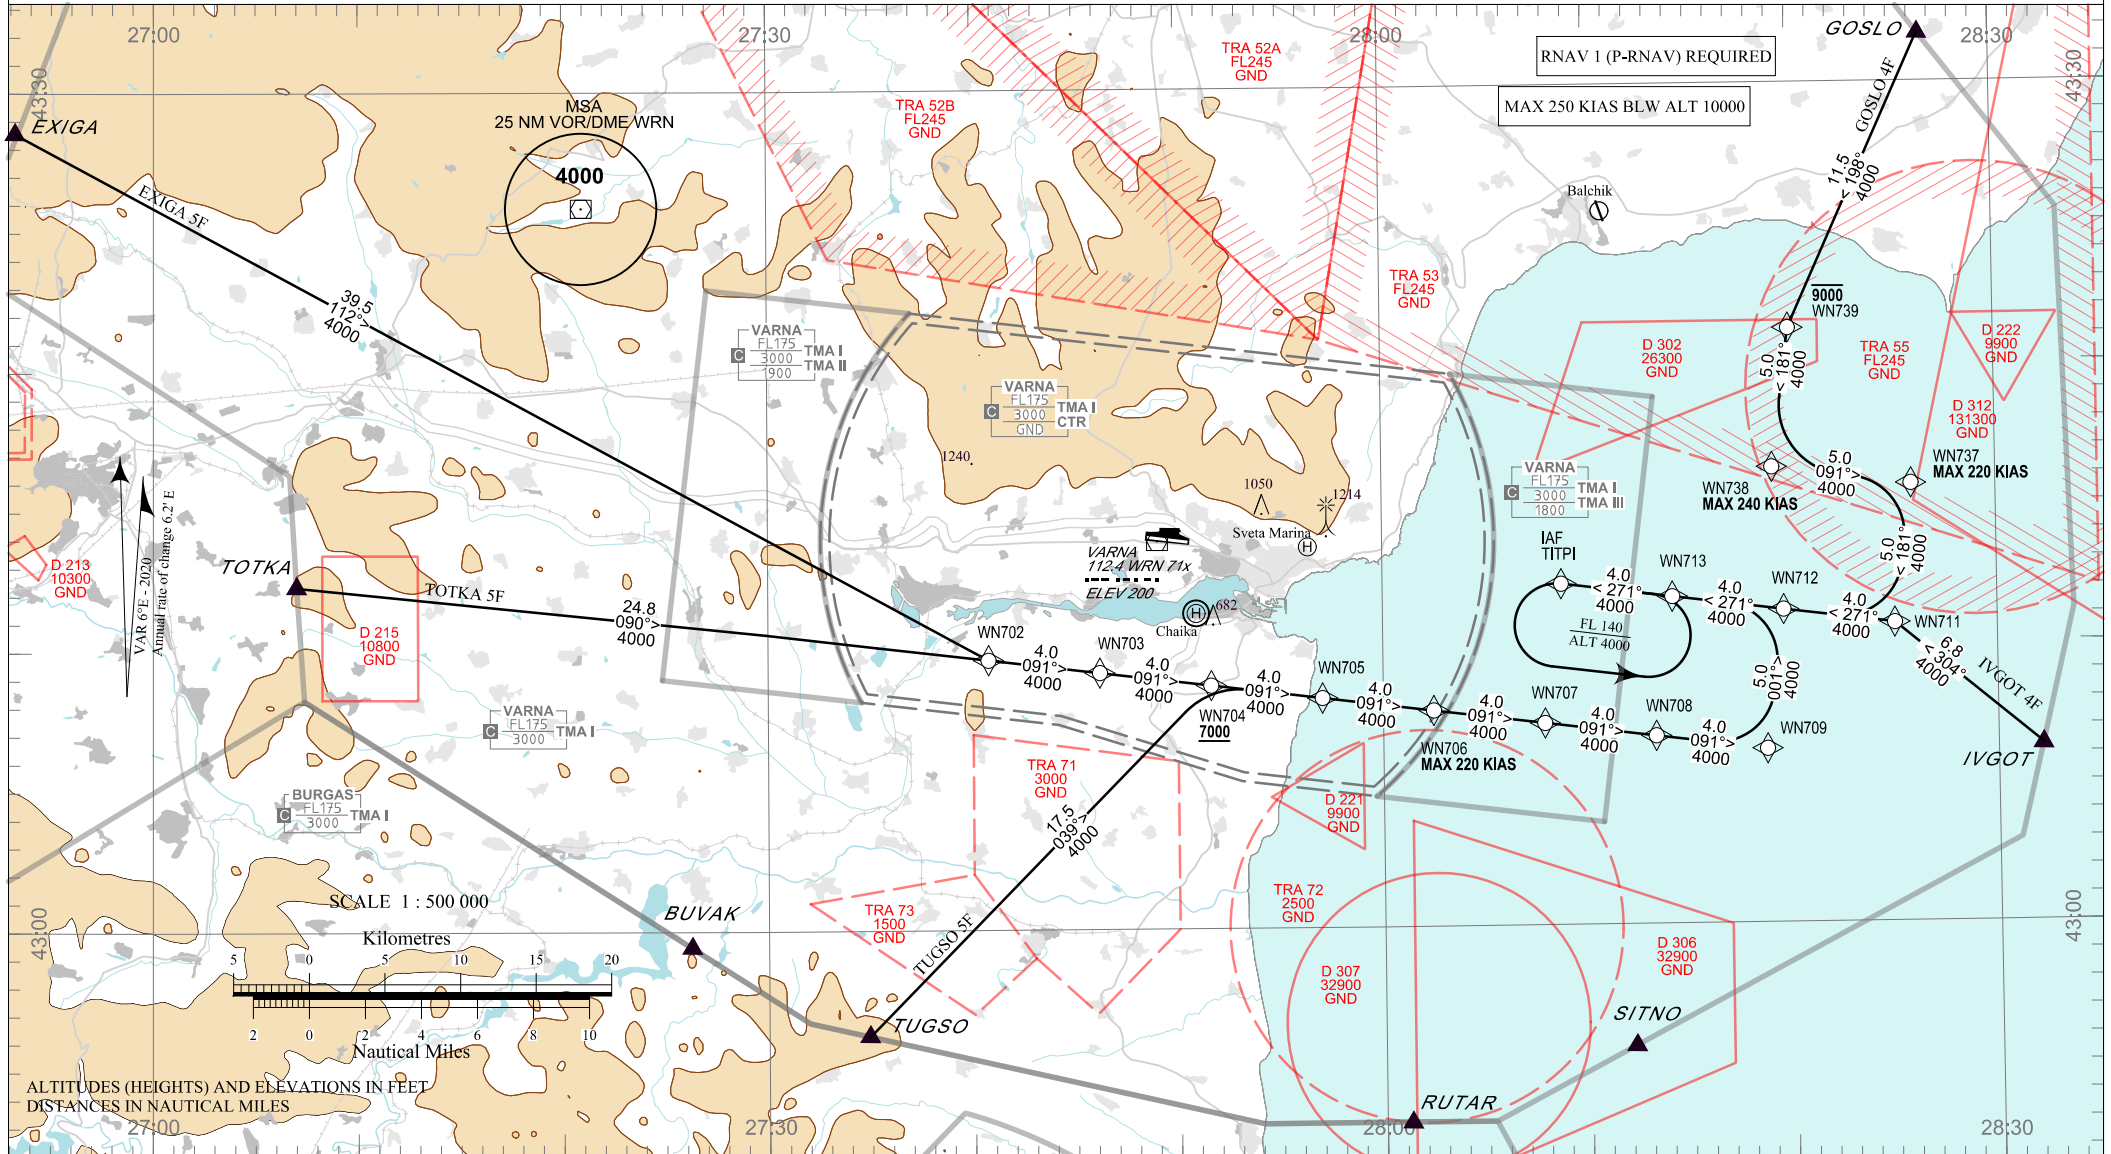

**STANDARD ARRIVAL CHART - INSTRUMENT
(STAR) - ICAO**

TRANSITION ALT 12000 FT
TRANSITION HGT (11770) FT
TRANSITION LEVEL BY A/C

APP	124.600	309.025	TWR	119.500	377.600	ATIS	126.880
	130.450			118.900			
	121.500	243.000		121.500	243.000		

**VARNA
RNAV RWY 27**
GOSLO 4F, IVGOT 4F, TUGSO 5F, TOTKA 5F, EXIGA 5F

P/T	WPT ID	Flyover	Track MAG (GEO)	DIST NM	Turn Direction	Speed KT	ALT FT	Additional Requirements
EXIGA 5F EXIGA FIVE FOXTROT ARRIVAL								
IF	EXIGA	-	-	-	-	-	-	-
TF	WN702	-	112°(118.3°T)	39.5	Left	-	-	-
TF	WN703	-	091°(096.8°T)	4.0	-	-	-	-
TF	WN704	-	091°(096.9°T)	4.0	-	-	7000+	-
TF	WN705	-	091°(097.0°T)	4.0	-	-	-	-
TF	WN706	-	091°(097.0°T)	4.0	-	220-	-	-
TF	WN707	-	091°(097.1°T)	4.0	-	-	-	-
TF	WN708	-	091°(097.1°T)	4.0	-	-	-	-
TF	WN709	-	091°(097.2°T)	4.0	Left	-	-	-
TF	WN712	-	001°(007.3°T)	5.0	Left	-	-	-
TF	WN713	-	271°(277.3°T)	4.0	-	-	-	-
TF	TITPI/ IAF	-	271°(277.3°T)	4.0	-	-	4000+	-
GOSLO 4F GOSLO FOUR FOXTROT ARRIVAL								
IF	GOSLO	-	-	-	-	-	-	-
TF	WN739	-	198°(204.5°T)	11.5	Left	-	9000-	-
TF	WN738	-	181°(187.3°T)	5.0	Left	240-	-	-
TF	WN737	-	091°(097.3°T)	5.0	Right	220-	-	-
TF	WN711	-	181°(187.3°T)	5.0	Right	-	-	-
TF	WN712	-	271°(277.3°T)	4.0	-	-	-	-
TF	WN713	-	271°(277.3°T)	4.0	-	-	-	-
TF	TITPI/ IAF	-	271°(277.3°T)	4.0	-	-	4000+	-
IVGOT 4F IVGOT FOUR FOXTROT ARRIVAL								
IF	IVGOT	-	-	-	-	-	-	-
TF	WN711	-	304°(309.8°T)	6.8	Left	-	-	-
TF	WN712	-	271°(277.3°T)	4.0	-	-	-	-
TF	WN713	-	271°(277.3°T)	4.0	-	-	-	-
TF	TITPI/ IAF	-	271°(277.3°T)	4.0	-	-	4000+	-

See page LBWN AD 2 - 61.1 for waypoint coordinates

INTENTIONALLY LEFT BLANK