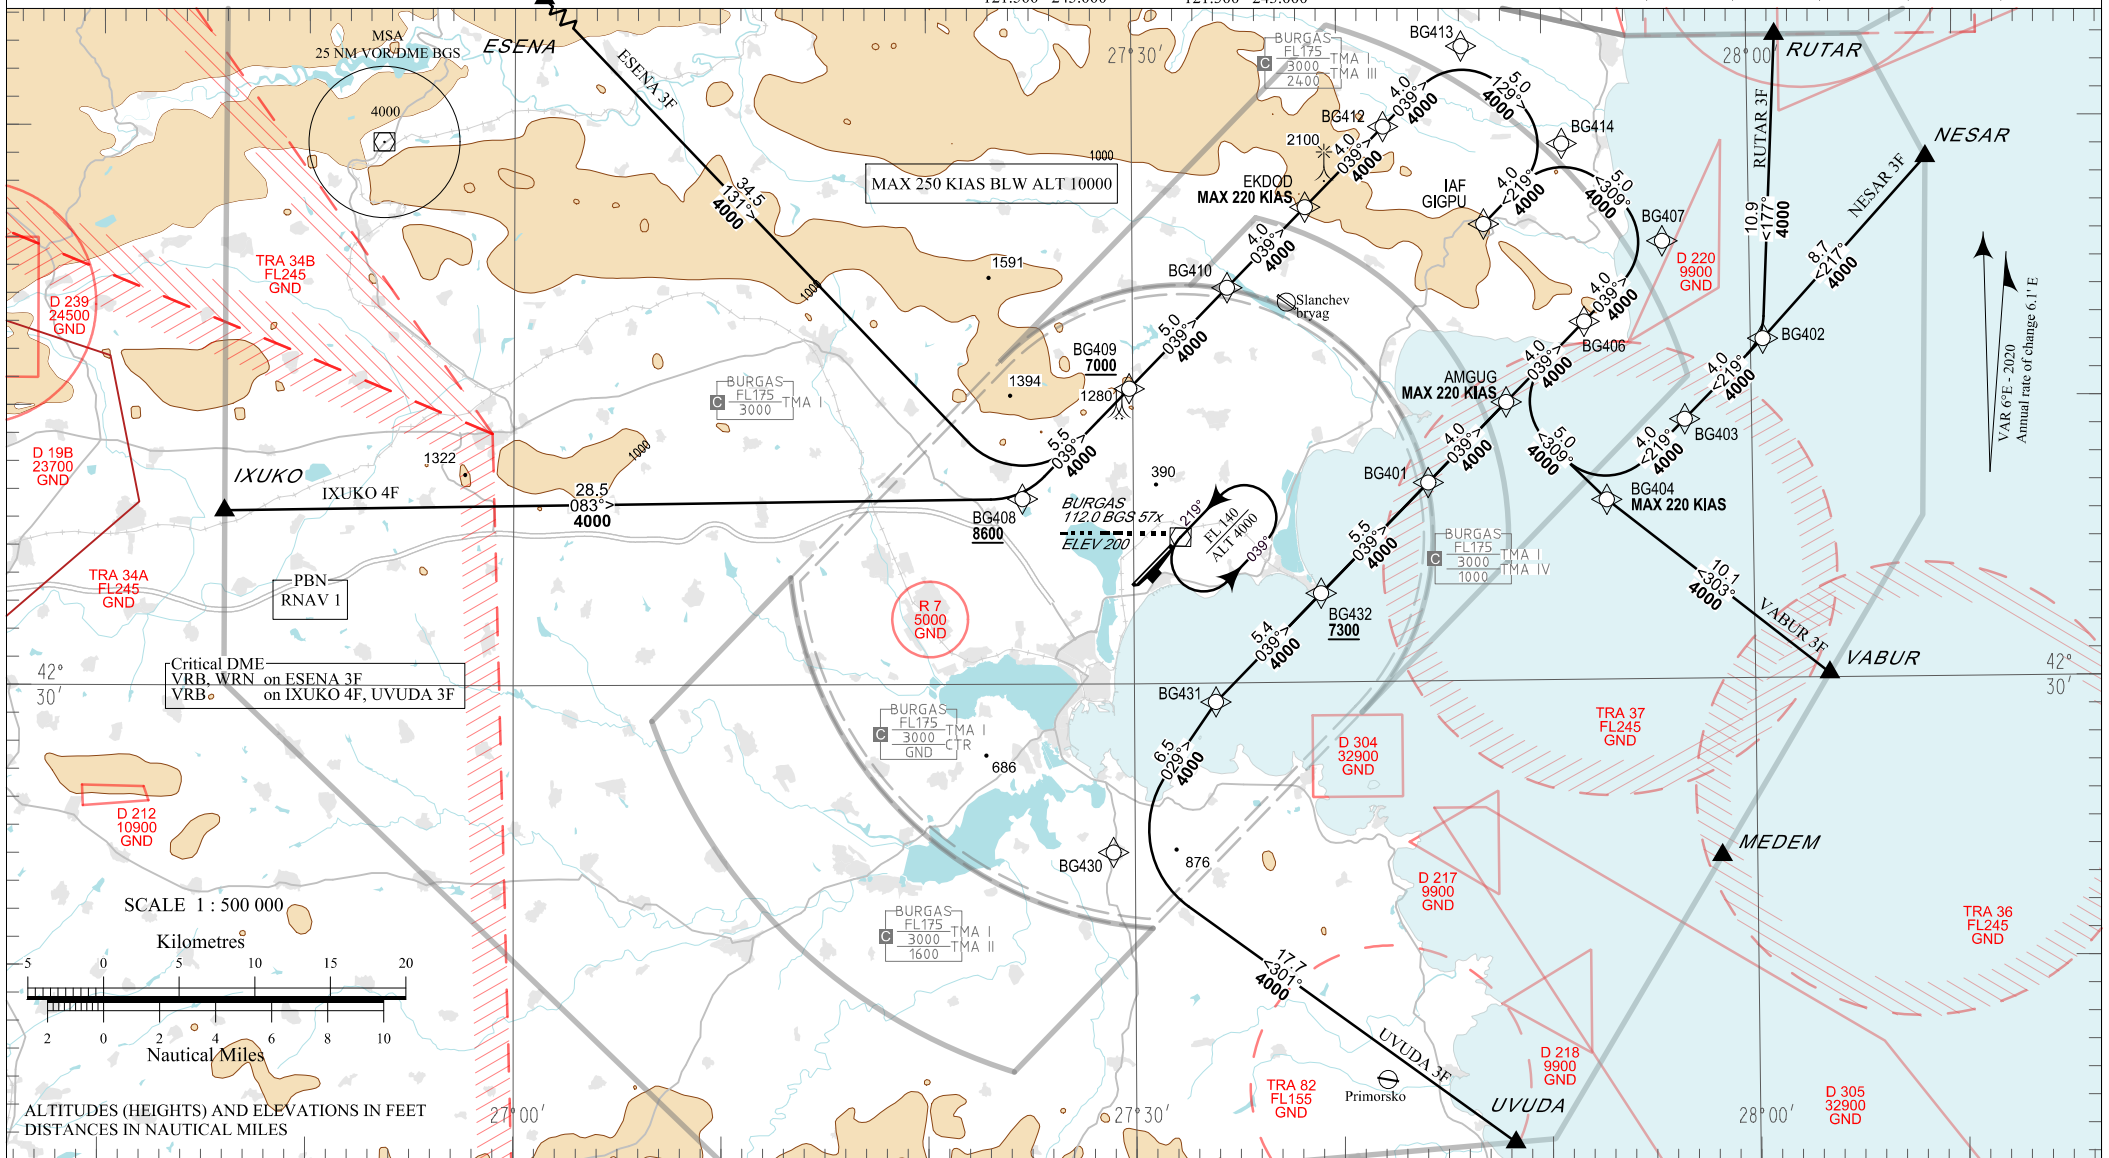

**STANDARD ARRIVAL CHART - INSTRUMENT
(STAR) - ICAO**

TRANSITION ALT 10500 FT
TRANSITION LEVEL BY ATC

APP 125.100 378.350 TWR 118.000 336.400 ATIS 126.980
119.650 120.000
121.500 243.000 121.500 243.000

BURGAS
RNAV RWY 22
ESENA 3F, IXUKO 4F, NESAR 3F, RUTAR 3F, UVUDA 3F, VABUR 3F