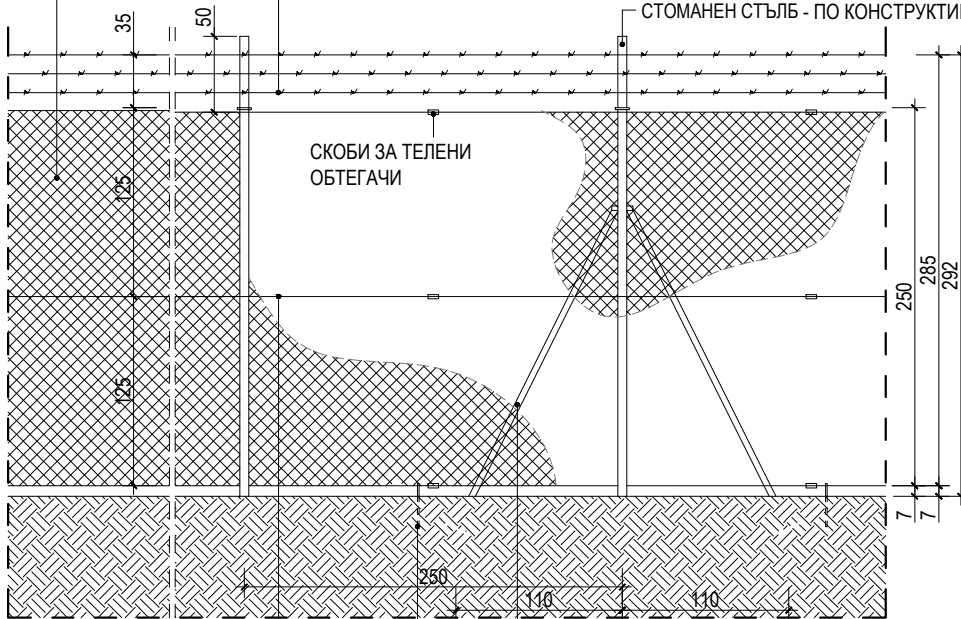

## ОГРАДНА МРЕЖА

- ПОЦИНКОВАНА СТОМАНЕНА ТЕЛ С ПОКРИТИЕ ОТ PVC.
- ДИАМЕТЪР НА ТЕЛТА - 2,5мм.
- ОТВОРИ В МРЕЖАТА - ОКОЛО 50x50мм.

## БОДЛИВА ТЕЛ

- ПОЦИНКОВАНА СТОМАНЕНА ТЕЛ, ДВОЙНО УСУКАНА.
- ДИАМЕТЪР НА ТЕЛТА - 2,5мм.
- 4 ШИПА ОТ ПОЦИНКОВАНА ТЕЛ 2мм, ПОСТАВЕНИ ПРЕЗ ИНТЕРВАЛ ОКОЛО 120мм.
- МИНИМАЛНО ТЕГЛО НА ЦИНКОВОТО ПОКРИТИЕ - 150гр/м<sup>2</sup>

СТОМАНЕН СЪЛЪБ - ПО КОНСТРУКТИВЕН ПРОЕКТ

СКОБИ ЗА ТЕЛЕНИ  
ОБТЕГАЧИ

ПОДПОРЕН СЪЛЪБ - ПО КОНСТРУКТИВЕН ПРОЕКТ

СКОБА ЗА ФИКСИРАНЕ НА ОГРАДНАТА МРЕЖА

## ТЕЛЕН ОБТЕГАЧ

- ПОЦИНКОВАНА ТЕЛ С ПОКРИТИЕ ОТ PVC.
- ДИАМЕТЪР НА ТЕЛТА - min 4мм.